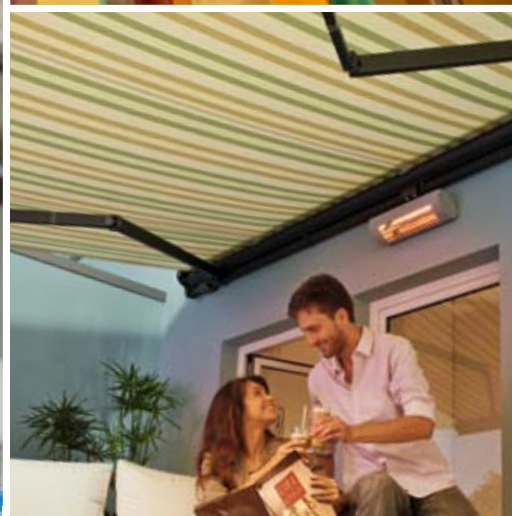

# STOFFE

zum Leben

ACRYL · Screen · Soltis 92 · POLYESTER

*Das Leben  
einfach genießen!*

Perfekte Qualität  
und Service vom  
Fachbetrieb.

**Hans Frey**

RS  
FACHBETRIEB

**Hans Frey Rolläden &  
Sonnenschutz GmbH**  
Ohmstr. 34 · 70736 Fellbach  
Tel.: (0711) 5856677-0 Fax: -7  
Internet: www.Rolladen-Frey.de