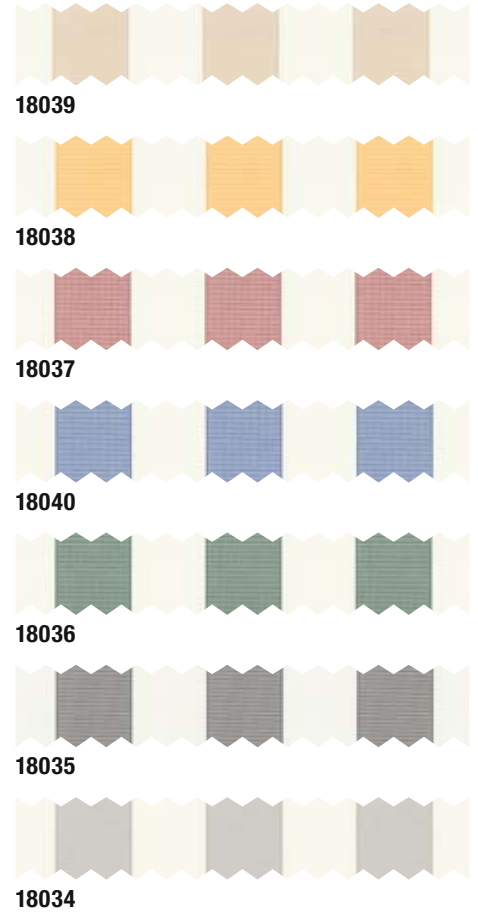

KLASSIKER BLOCK