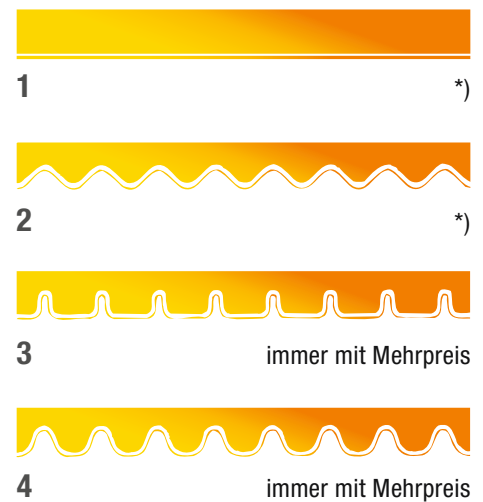

Mit **Tempotest STAR light** führen wir ab dieser Saison italienische Markisenstoffe aus Marken-Polyester mit hervorragenden Eigenschaften:

- makellose Optik durch reduzierte Wickel- und Knickfalten und weniger Wellenbildung sowie sehr gutes Rückstellverhalten des Gewebes
- bester Sonnen- und UV-Schutz, kräftige leuchtende Farben, dauerhafte Farbbrillanz durch Spinndüsenfärbung (keine Garnfärbung wie bei anderen Polyestergerweben)
- angenehm flauschige Oberfläche mit textiler Optik und Haptik hohe Wetterbeständigkeit und optimaler Tuchstand

Bei allen Markisenstoffen können **Unregelmäßigkeiten in der Oberflächenbeschaffenheit** auftreten. Diese sind bei Markisentüchern ganz besonders augenscheinlich, da die Stoffe gegen das Licht betrachtet werden.

Knoten, Fadenverdickungen bzw. -verdünnungen, einzelne Fadenbrüche sowie Welligkeiten können insbesondere an den Säumen und Mittelnähten auftreten (Abb. 1 und 2) und sind nach dem heutigen Stand der Technik nicht zu vermeiden.

Unvermeidbar sind **Knicksuren** (Abb. 3), die bei Verarbeitung bzw. Verpackung des Markisentuches entstehen. Diese wirken im Durchlicht betrachtet wie Schmutzstreifen, sind aber nach dem heutigen Stand nicht zu vermeiden.

Bitte weisen Sie Ihre Kunden im Verkaufsgespräch darauf hin. Gegen verpackungsbedingte Falten bieten wir Ihnen den „gerollten Versand“ an (Mehrpreis).

VOLANT-FORMEN