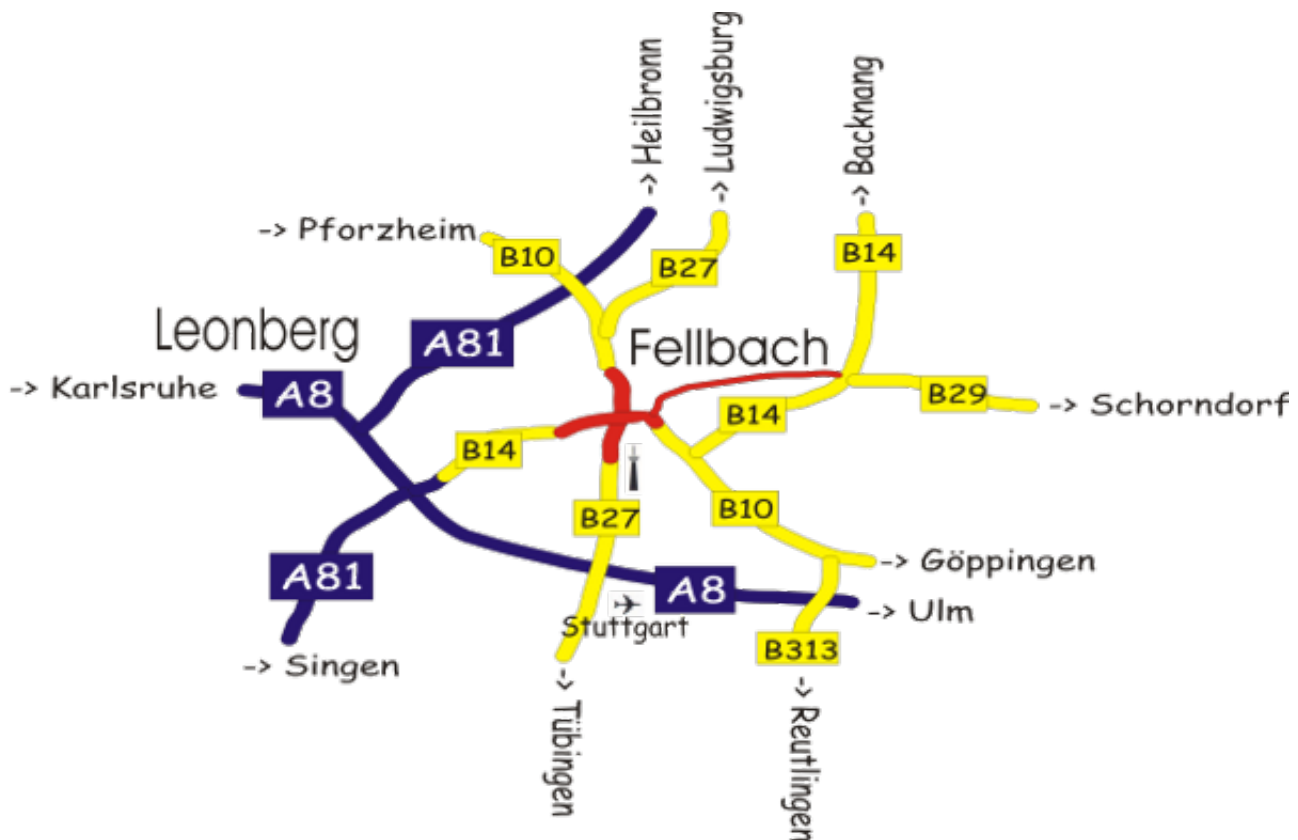

Ihr Weg zu uns

Kontakt Daten Rolladen-Frey Ort

Straße
 Telefon
 Telefax
 Email
 Anfahrtsbeschreibung

70736 Fellbach
 Ohmstraße 34
 (0711) 5856677-0
 (0711) 5856677-7
fellbach@rolladen-frey.de
 Im Gewerbegebiet Nord-Ost. Ecke Ringstraße/Bühlstraße. Zufahrt neben der Total-Tankstelle.

71229 Leonbe
 Hertichstraße 3
 (07152) 90166
 (07152) 90166
leo@rolladen-frey.de

Öffnungszeiten der Ausstellung

Montag - Donnerstag: 7.00h bis 16.30h
 Freitag: 7.00h bis 16.00h
 Mittagspause: 12.00 - 13.00h.
 Samstag und sonstige Zeiten geöffnet auf Anfrage

Wir befinden u
 Industriegebiet
 A8 Ausfahrt L
 vom Zentrum
 Renningen fah
 Ortsende auf d
 einbiegen. Die
 gleich an der E
 Montag - Donn
 12.00h
 Montag + Mit
 17.00h
 Dienstag + Do
 16.00
 Freitag: 7.00h

Karte

[Filiale Fellbach](#) auf einer größeren Karte anzeigen

Samstag und s
 geöffnet auf A
[Filiale Leonbe](#)
 größeren Karte